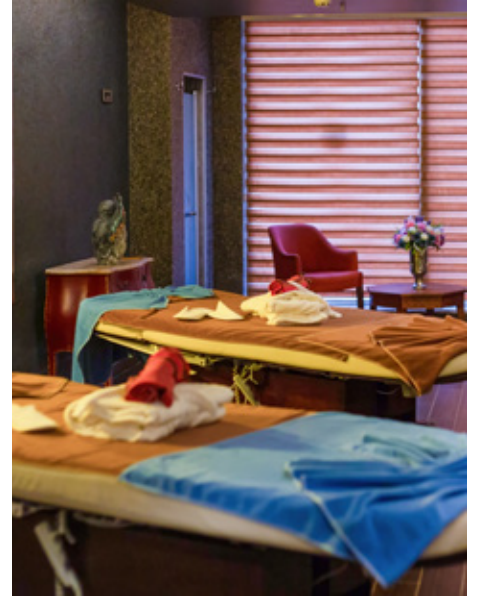

SPA & TERMAL

4000 m²'lik SPA merkezi

- 1 Buhar odası (Ücretsiz kullanım)
- 2 Adet Standart Sauna (Ücretsiz kullanım)
- 1 Türk hamamı (Ücretsiz kullanım)
- 1 Kapalı deniz manzaralı 32-39 °C termal havuz (Ücretsiz kullanım)
- 1 Açık deniz manzaralı 32-39 °C termal havuz (Ücretsiz kullanım)
- 1 Kapalı deniz manzaralı şok havuzu (Ücretsiz kullanım)
- 4 Kapalı VIP özel aile banyosu * Ücretli
- 1 Deniz Suyu Thalasso havuzu (dış mekânda - * Ücretli)
- 2 Kneipp Terapi Havuzu * Ücretli
- 12 Masaj ve güzellik terapi odası * Ücretli
- 1 Çamur Şelalesi * Ücretli
- 1 Tuz Mağarası * Ücretli
- 1 Kum terapi oda * Ücretli
- 3 adet özel odun sobalı Alman - Rus- Fin saunası + Şömine Cafe (Dış mekânda Thalasso havuzu çevresinde) * Ücretli