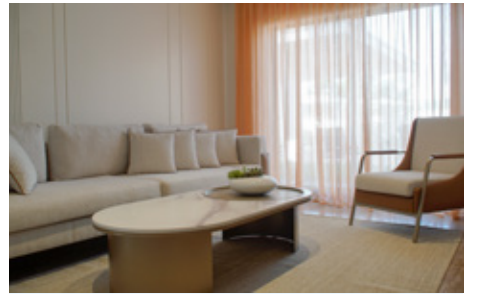

ROYAL TEOS
THERMAL RESORT CLINIC & SPA

EXECUTIVE VILLA

Özellikler

Huzur, dinginlik ve sadelikle harmanlanan villamız, modern mimarisi, kendisine ait özel bahçe ve havuzuyla mahremiyete değer veren konuklarımız için harika bir seçenek.

Bahçe; Oturma grubu, teras çardak, barbekü seti, yemek masası, şezlonglar ve özel havuz bulunmaktadır.

Zemin Katında; Ebeveyn banyolu ve giyinme odalı bir yatak odası, oturma odası, çocuk ranzalı bir çocuk odası ve duş-WC yer almaktadır.

Üst Katında; Ebeveyn banyolu 1 yatak odası bulunmaktadır. Odalarda birer adet çift kişilik yatak ve oturma grubu bulunmaktadır. Çocuk odası dışındaki tüm odalarda ve salonda uydu yayınlı IP LCD tv, direkt hatlı telefon, zemin mermer, banyoda wc, telefon, kurutma makinesi, mini bar, kettle & sıcak set up, kapsül kahve makinesi, split klima elektronik kasa, bornoz ve terlik mevcuttur. Üst kattaki odalarda deniz manzaralıdır.

Executive Villa misafirlerine sunulan özel hizmetler;

- A'la Carte Kahvaltı ve Akşam Yemeği
- Butler Hizmeti
- Özel Buggy Hizmeti
- Pavillion
- VIP Transfer Hizmeti
- Çiçekle Karşılama
- Villada Hoşgeldin Kokteyli
- Kuru Temizleme Ütü Hizmeti
- Meyve ve Kuruyemiş İkramı
- Çay ve Kahve Setup
- Kapsül Kahve Makinesi
- Özel Barbekü İmkamı
- Turn Down Servisi
- %10 Sağlık ve Spa İndirimi
- Full Minibar (Günlük Yenileme)